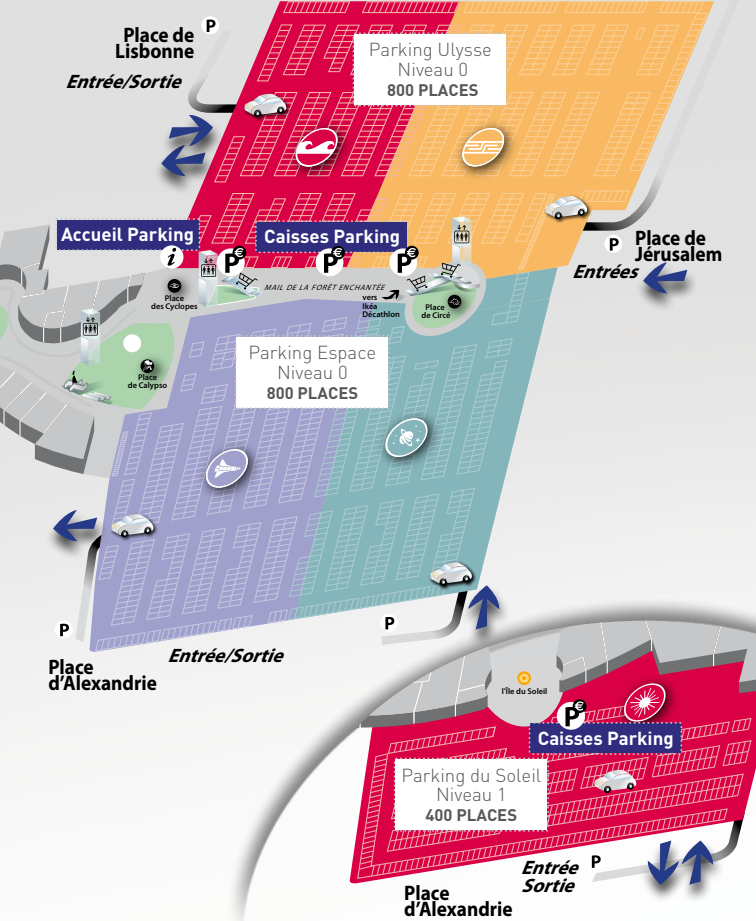

# Garez-vous l'esprit léger !

 **2h de parking gratuit\* !**

Conservez votre ticket de parking sur vous et  
**AVANT DE REPRENDRE  
VOTRE VÉHICULE, VALIDEZ-LE  
AUX CAISSES AUTOMATIQUES**  
même si votre temps de parking  
n'excède pas 2 heures !

Votre centre commercial  
Odysseum met à votre disposition

**2000** places de parkings

Les horaires du centre commercial

du lundi au samedi

Hypermarché ouvert de 8h30 à 22h  
et boutiques ouvertes de 10h à 20h

Tarifs	
jusqu'à 2 h ▶	0,00 €
de 2 h à 2 h 30 ▶	0,50 €
de 2 h 30 à 3 h ▶	1,00 €
de 3 h à 3 h 30 ▶	1,50 €
de 3 h 30 à 4 h ▶	2,00 €
de 4 h à 5 h ▶	3,50 €
de 5 h à 6 h ▶	5,00 €

Tarifs	
de 6 h à 7 h ▶	6,50 €
de 7 h à 8 h ▶	8,00 €
de 8 h à 9 h ▶	9,50 €
de 9 h à 10 h ▶	11,00 €
de 10 h à 11 h ▶	12,50 €
de 11 h à 12 h ▶	14,00 €
de 12 h à 24 h ▶	14,00 €